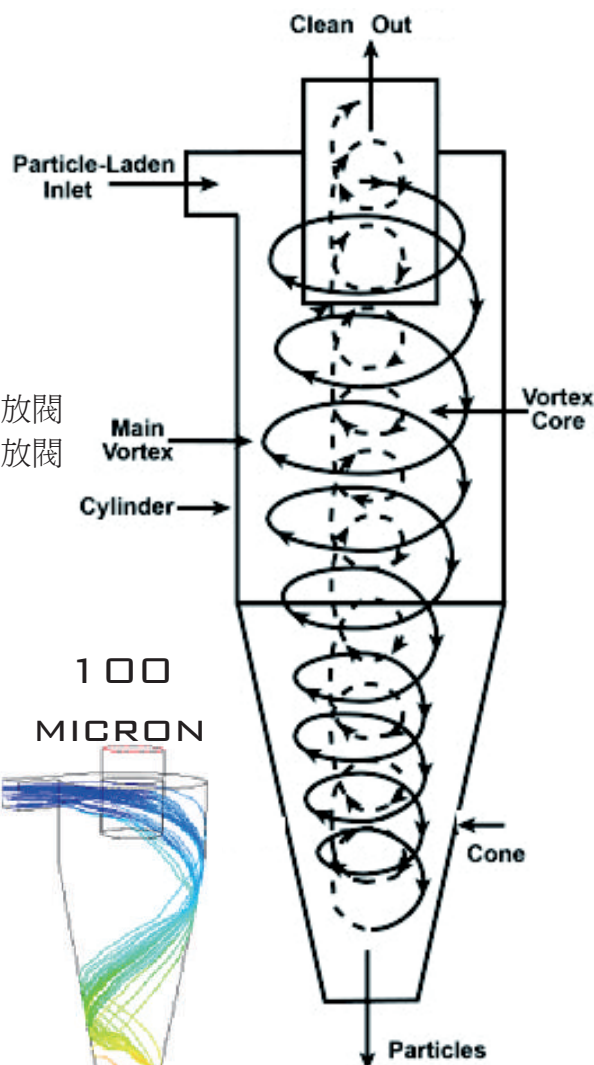

# CYCLONE SEPARATOR FILTER

## 旋流離心過濾

90%, 25μm 過濾精度

無過濾耗材

配用各式水箱

工業、食品、木工、化工，

.....等雜質過濾

訂購碼(ORDER CODE)

**M-FC-001-70-B1**