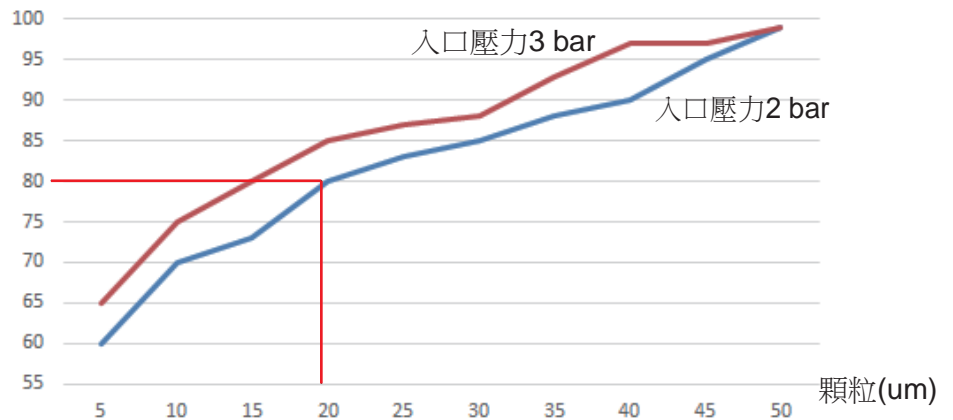

## 旋流離心過濾器

particle size range	conventional (%)	high efficiency (%)	high volume (%)
5 micron	50	30-70	25
5-20 micron	50-80	80-95	25-65
20-50 micron	80-95	95-99	65-95
50 micron	95-99	95-99	95-99

除汙率(%)

切削液除汙率(0.89比重)