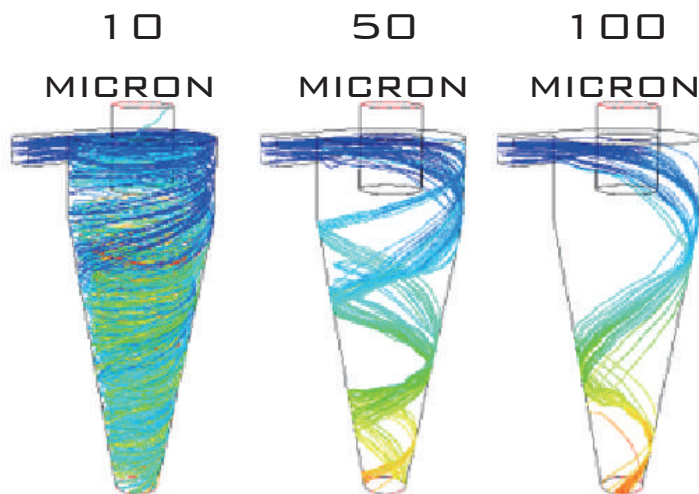

- B1: 集屑盒
- B2: 溢流槽
- B3: 手動洩放閥
- B4: 自動洩放閥