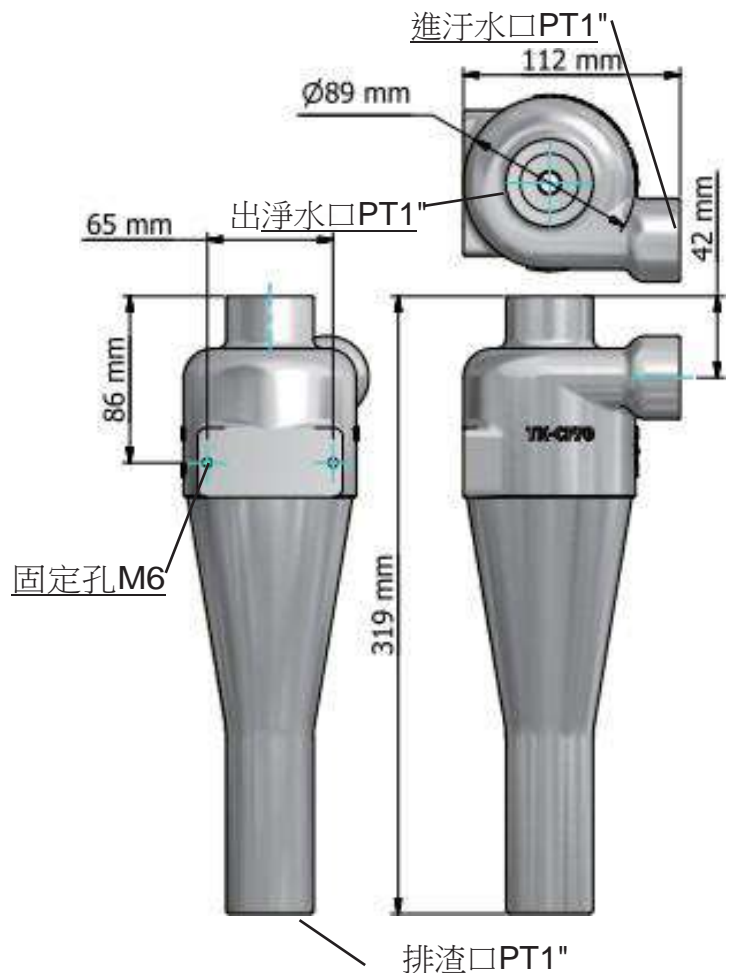

## 旋流離心過濾器

particle size range	conventional (%)	high efficiency (%)	high volume (%)
5 micron	50	30-70	25
5-20 micron	50-80	80-95	25-65
20-50 micron	80-95	95-99	65-95
50 micron	95-99	95-99	95-99

除汙率(%)

切削液除汙率(0.89比重)